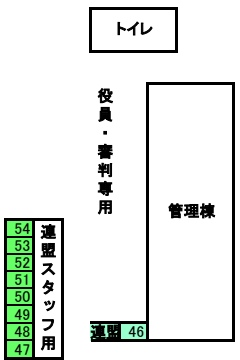

# 三郷近隣大会 半田公園 駐車場配置 (芝生スペース) 50台程度

入口  
D面試合のチーム

入口側に向いてに駐車してください。

注; 駐車スペースは原則各チーム5台分提供しています。

特に初日は来賓用スペースを確保していますので、余裕がありません。

開会式終了後は空きスペースが出きますので、父母祖父母等、応援される場合は時間帯をずらして、ご来場下さい。

必ずフロント部にチーム名を記載した名札を出しておいてください。

全車両共グラウンドへのフロントガラス反射回避のため グラウンドに対し逆向きに駐車してください。

52		1
53		2
54		3
55		4
56		5
57		6
58	D面	7
59		8
60		9
61		10
62		11
63		12
64		13
必ず車道側に前を向いて駐車してください		
駐車禁止スペース		
シエルター		
65		14
66		15
67		16
68		17
69		18
70		19
71		20
72		21
73		22
74		23
75	C面	24
76		25
77		26
78		27
79		28
80		29
81		30
82		31
83		32
84		33
85		34
86		35
必ず車道側に前を向いて駐車してください		
87		36
88		37
89		38
90		39
91		40
92		41
93		42
94		43
95		44
96		45
97		46
98		47
99		48
100		49
101		50
102		51

各チーム 5台目安

19	18	17	16	15	14	13	12	11	10	9	8	7	6	5	4	3	2	1
優先駐車場	優先駐車場	優先駐車場								A面								

台数管理のため番号を付けています  
実際には駐車番号はありません

全車両共グラウンドへのフロントガラス反射回避のため  
早稲田中側向きに駐車お願いします

40	39	38	37	36	35	34	33	32	31	30	29	28	27	26	25	24	23	22	21	20
										A面										